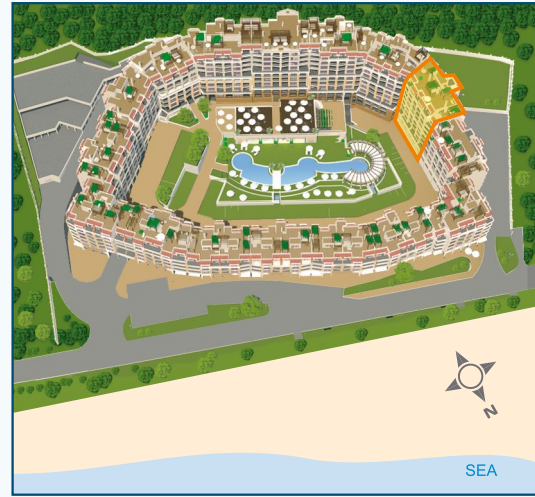

entrance 15

floor 3