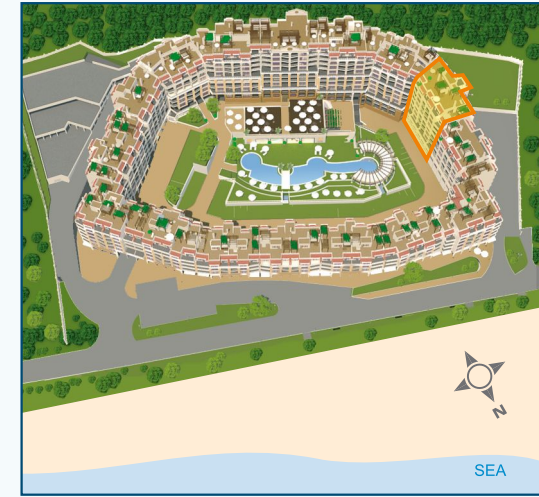

Crown Hall

entrance 15

floor 1

Type	Floor	Area	Terrace	Total Area
ap. 1	1	81,96	-	94,89
ap. 2	1	65,29	-	75,59
ap. 3	1	65,29	-	75,59
ap. 4	1	146,47	-	169,58

Crown Hall

entrance 15

floor 2

Type	Floor	Area	Terrace	Total Area
ap. 5	2	82,84	-	97,01
ap. 6	2	66,85	-	78,29
ap. 7	2	66,85	-	78,29
ap. 8	2	89,52	-	104,84
ap. 9	2	52,41	-	61,37